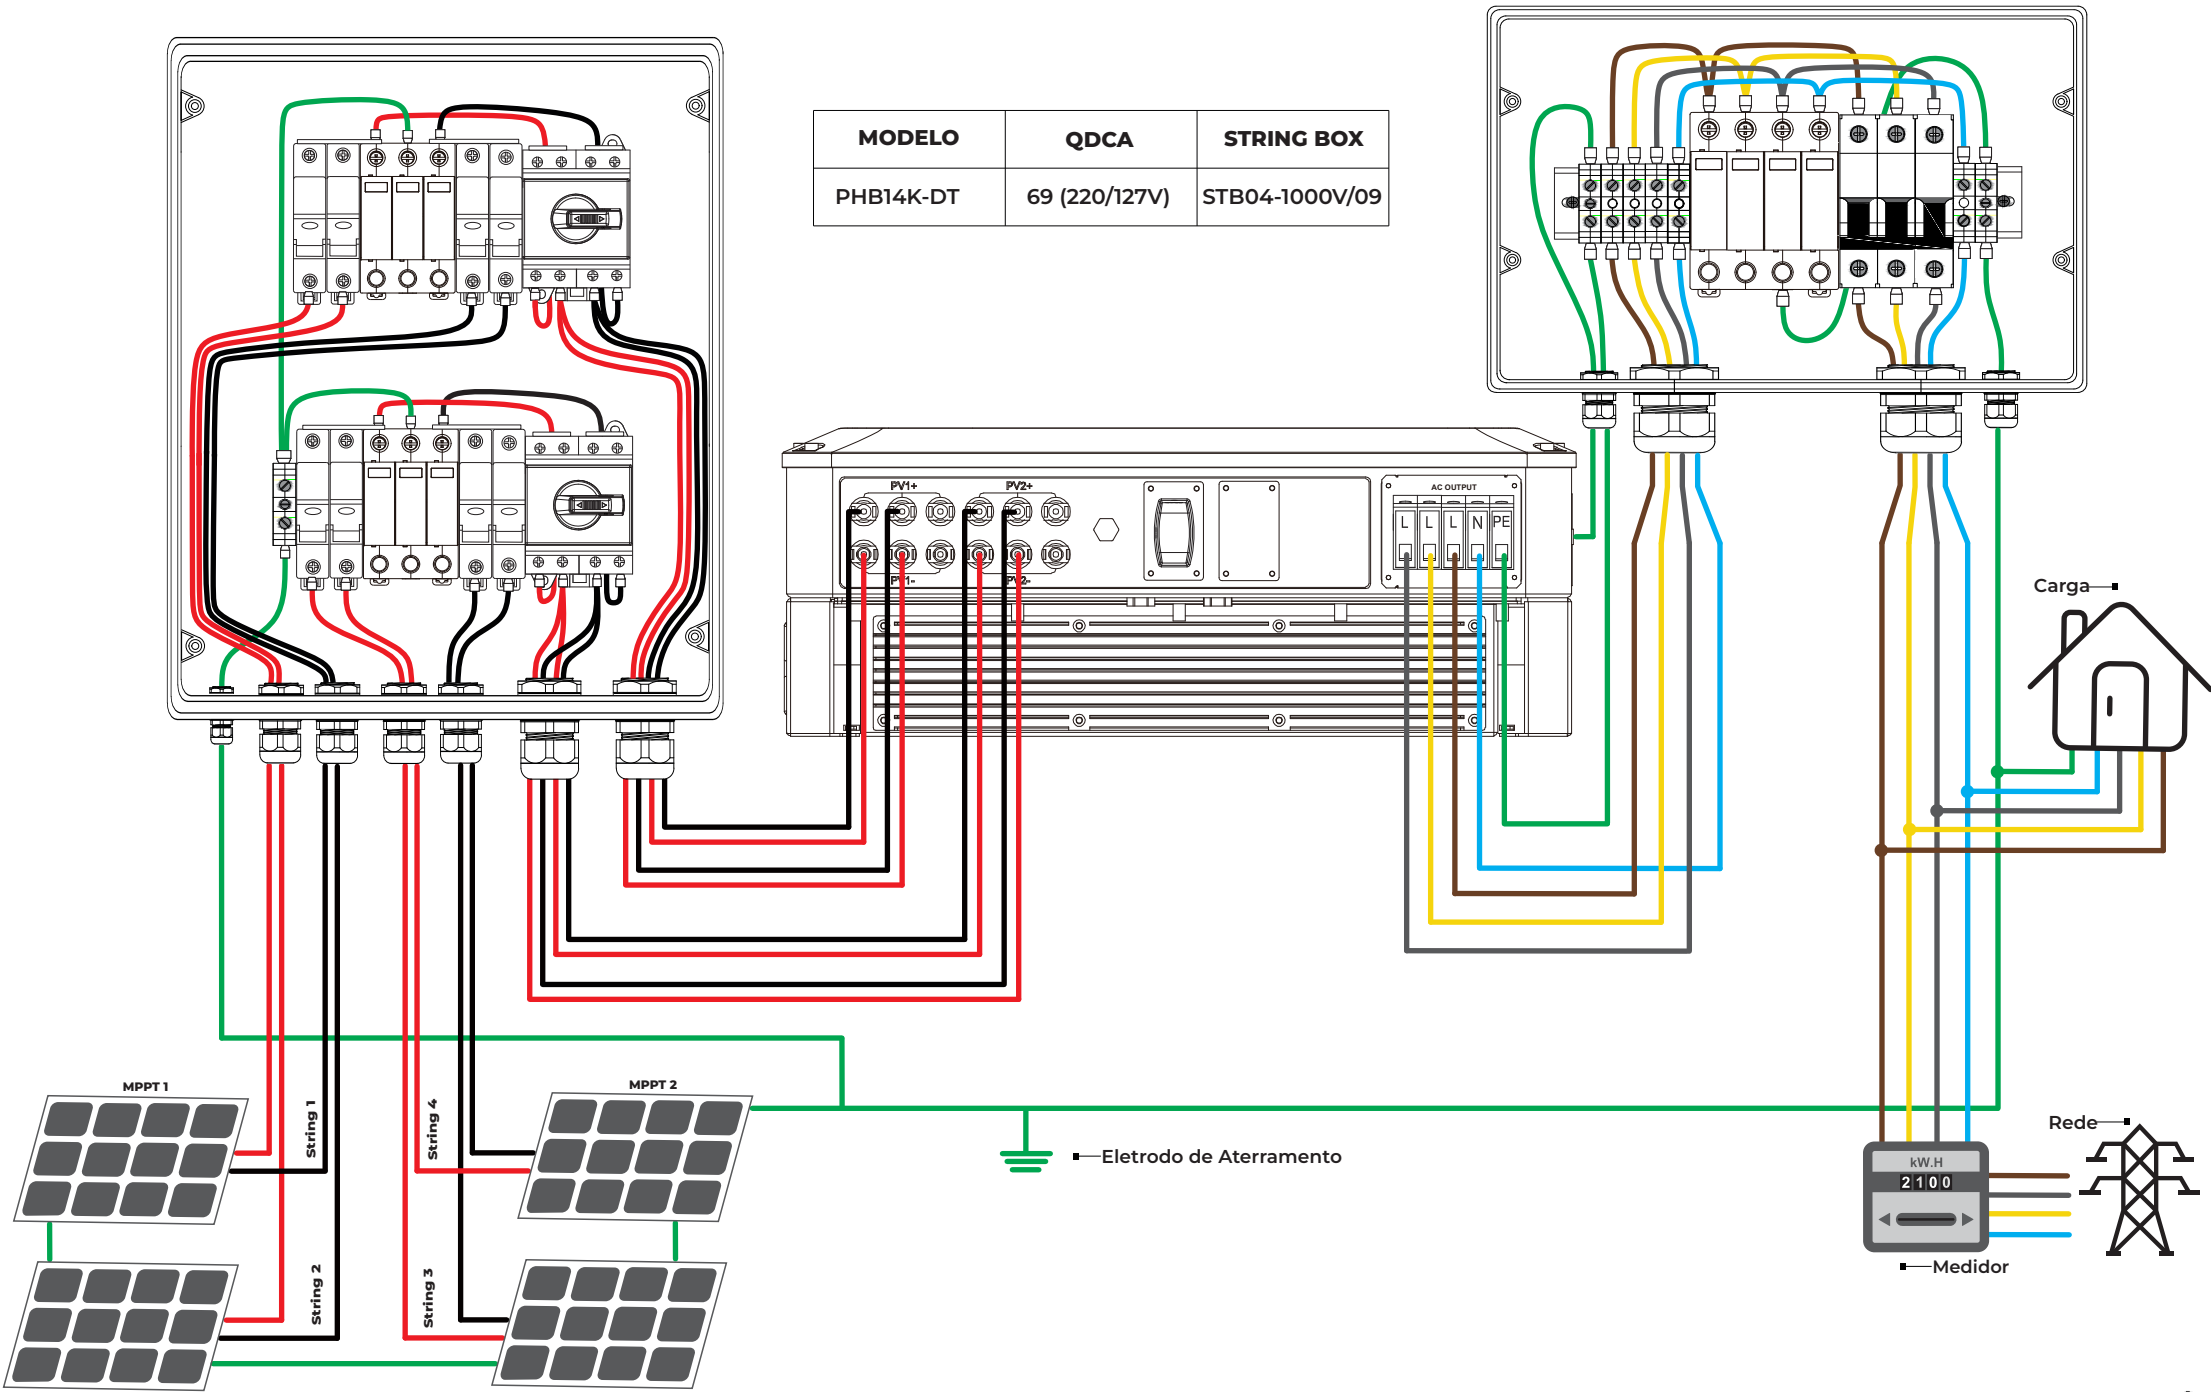

MODELO	QDCA	STRING BOX
PHB14K-DT	69 (220/127V)	STB04-1000V/09

— Eletrodo de Aterramento

— Medidor

Rede

Carga